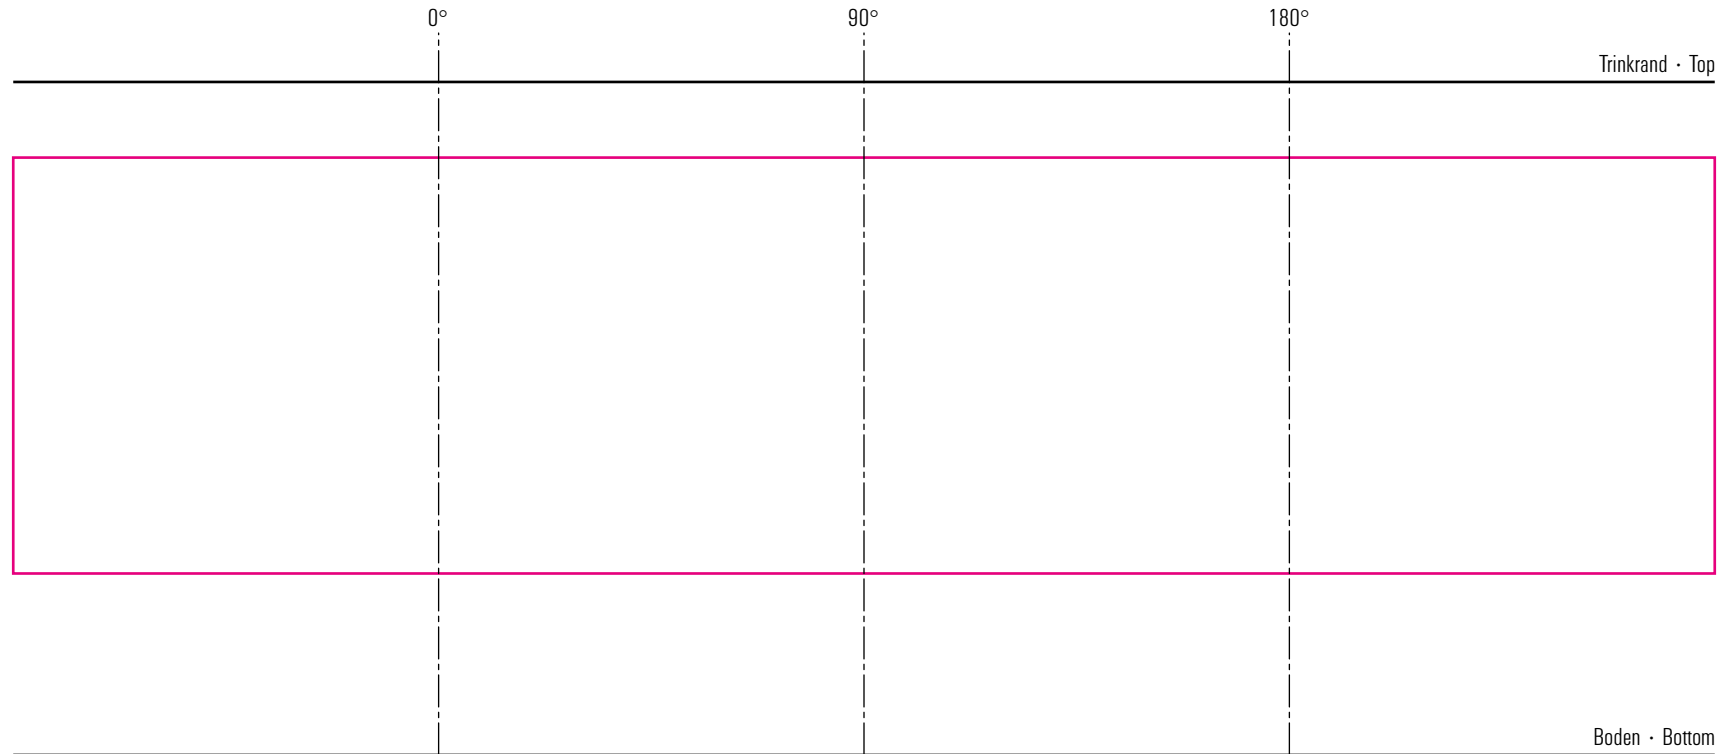

Ontario 27 cl

Standbogen

02-07-19

max. Druckfläche: Länge 225 mm, Höhe 55 mm
max. printing area: length 225 mm, height 55 mm

Dieser Korrektur-Abzug dient ausschließlich zur Darstellung des Dekors und des Druckstandes auf dem Artikel. Farben sind nicht verbindlich, da die Farben am Bildschirm von den glaskeramischen Druckfarben abweichen. Farbverbindlich sind nur Andruckmuster. Durch die Druckfreigabe des Bestellers übernimmt dieser die volle Verantwortung für Text- und Standfehler, die im freigegebenen Korrekturabzug ersichtlich waren.

Maßpfeil = 50 mm
Größenabweichungen bei Ausdruck möglich